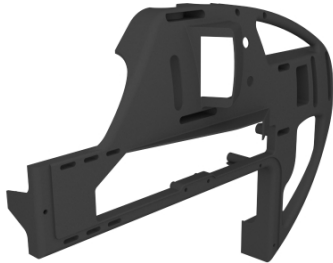

Hersteller u.Ersatzteile/Zubehör > Mikado > Ersatzteile LOGO 700 > Ersatzteile Chassis 700 > Seitenteil oben links, LOGO 700

Seitenteil oben links, LOGO 700

Artikelnummer: 05016
Seitenteil oben links, LOGO 700