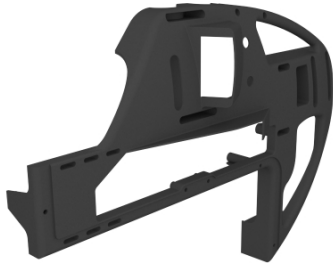

Hersteller u.Ersatzteile/Zubehör > Mikado > Ersatzteile LOGO 700 > Ersatzteile Chassis 700 > Seitenteil oben links, LOGO 700

## Seitenteil oben links, LOGO 700

Artikelnummer: 05016  
Seitenteil oben links, LOGO 700

Hersteller: Mikado

**Preis: 36,00&nbsp;EUR [inkl. 19% MwSt zzgl. Versandkosten]**

Im Shop aufgenommen am Montag, 14. November 2016