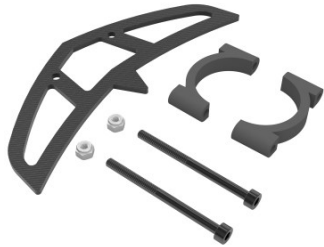

> HÃ¶henleitwerk mit Befestigung, LOGO 700

HÃ¶henleitwerk mit Befestigung, LOGO 700

Artikelnummer: 05042

HÃ¶henleitwerk mit Befestigung, LOGO 700

Hersteller: Mikado

Preis: 18,50 EUR [inkl. 19% MwSt zzgl. Versandkosten]