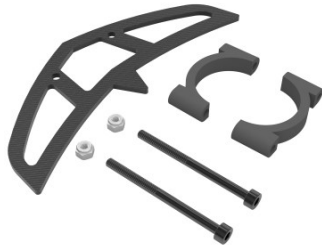

> HÃ¶henleitwerk mit Befestigung, LOGO 700

HÃ¶henleitwerk mit Befestigung, LOGO 700

Artikelnummer: 05042

HÃ¶henleitwerk mit Befestigung, LOGO 700

Hersteller: Mikado

Preis: 18,50 EUR [inkl. 19% MwSt zzgl. Versandkosten]