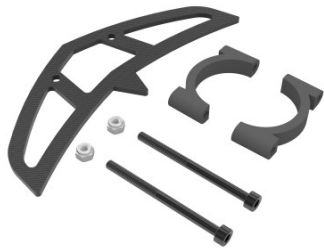

> HÃ¶henleitwerk mit Befestigung, LOGO 700

## HÃ¶henleitwerk mit Befestigung, LOGO 700

Artikelnummer: 05042

HÃ¶henleitwerk mit Befestigung, LOGO 700

Hersteller: Mikado

**Preis: 18,50&nbsp;EUR [inkl. 19% MwSt zzgl. Versandkosten]**

Im Shop aufgenommen am Montag, 14. November 2016