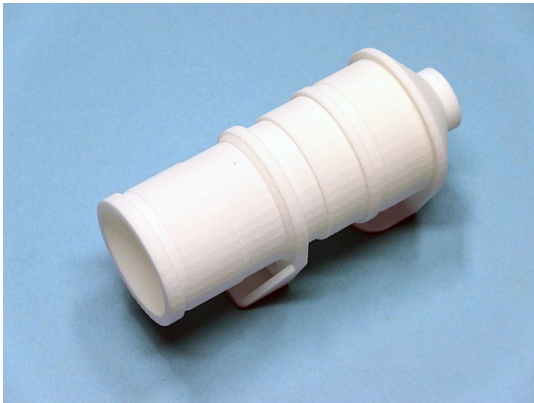

Hersteller u.Ersatzteile/Zubeh r > Vario > Scale-Ausbau > Modellspezifisch > Alouette II / Lama 1:6 > Lufteinlass Turbin

Lufteinlass Turbine, 3-teilig 1:6

Artikelnummer: 341/612

Lufteinlass Turbine, 3-teilig 1:6

Hersteller: Vario

Lufteinlass Turbine, 3-teilig 1:6

Preis: 21,80 EUR [inkl. 19% MwSt zzgl. Versandkosten]

Im Shop aufgenommen am Freitag, 11. November 2016