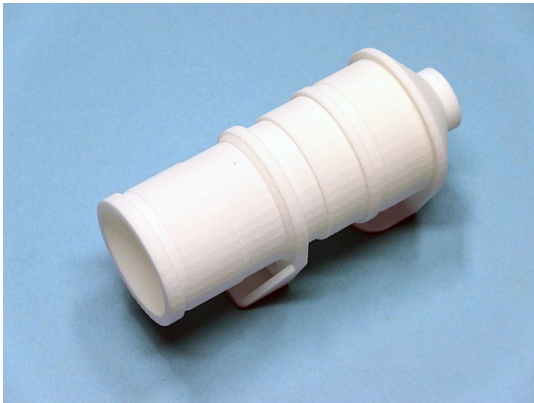

Hersteller u.Ersatzteile/Zubehör > Vario > Scale-Ausbau > Modellspezifisch > Alouette II / Lama 1:6 > Lufteinlass Turbin

## Lufteinlass Turbine, 3-teilig 1:6

Artikelnummer: 341/612

Lufteinlass Turbine, 3-teilig 1:6

Hersteller: Vario

Lufteinlass Turbine, 3-teilig 1:6

**Preis: 21,80&nbsp;EUR [inkl. 19% MwSt zzgl. Versandkosten]**