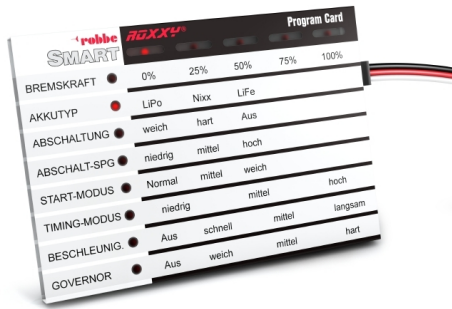

ROXXY Smart Programm Card deutsch

Artikelnummer: 318576

ROXXY Smart Programm Card deutsch

Hersteller: Multiplex

ROXXY Smart Program Card Deutsch

Erforderliches Zubehör zur Parameter-Einstellung der ROXXY-Smart Reglerserie.

Beschriftung in Deutsch.

Funktionen der Programm Card:

Bremskraft: 0 - 25 - 50 - 75 - 100%

Akkutyp: LiPO - NiXX - LiFe

Abschaltung: weich - hart - aus

Abschaltspannung: niedrig - mittel - hoch

Startmodus: niedrig - mittel - weich

Timing Modus: niedrig - mittel - hoch

Beschleunigung: Aus - weich - mittel - hart

Governor Modus: Aus - weich - mittel - hart

ROXXY Smart Programm Card deutsch

G

M

T

Sprache