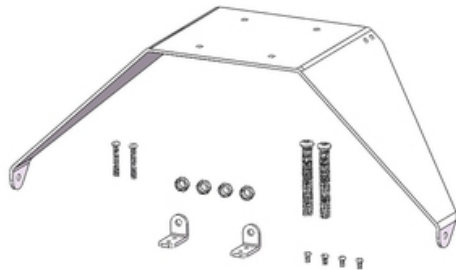

Hersteller u.Ersatzteile/Zubehör > Multiplex > Ersatzteile Modelle > Fahrwerkssatz FunCub XL

## Fahrwerkssatz FunCub XL

Artikelnummer: 224436  
Fahrwerkssatz FunCub XL

Hersteller: Multiplex

Fahrwerkssatz FunCub XL

**Preis: 25,80&nbsp;EUR [inkl. 19% MwSt zzgl. Versandkosten]**

Im Shop aufgenommen am Dienstag, 12. April 2016