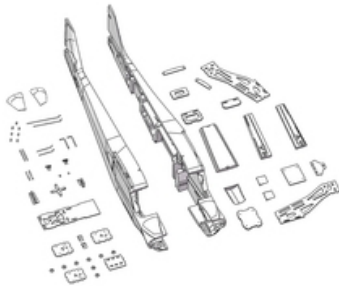

Hersteller u.Ersatzteile/Zubehör > Multiplex > Ersatzteile Modelle > Rumpfteileset FunCub XL

Rumpfteileset FunCub XL

Artikelnummer: 224430
Rumpfteileset FunCub XL

Hersteller: Multiplex

Rumpfteileset FunCub XL