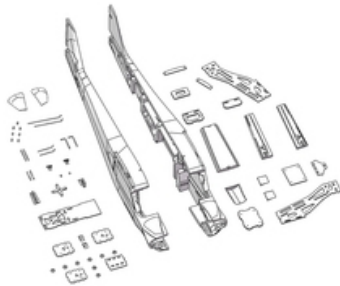

Hersteller u.Ersatzteile/Zubehör > Multiplex > Ersatzteile Modelle > Rumpfteileset FunCub XL

Rumpfteileset FunCub XL

Artikelnummer: 224430
Rumpfteileset FunCub XL

Hersteller: Multiplex

Rumpfteileset FunCub XL