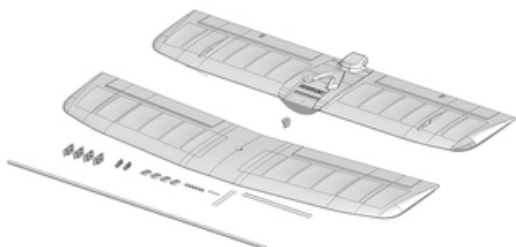

Hersteller u.Ersatzteile/Zubehör > Multiplex > Ersatzteile Modelle > Tragfl che oben u. unten (Ersatz) RockStar

## Tragfl che oben u. unten (Ersatz) RockStar

Artikelnummer: 224408

Tragfl che oben u. unten (Ersatz) RockStar

Hersteller: Multiplex

Tragfl che oben u. unten (Ersatz) Rockstar

**Preis: 61,00&nbsp;EUR [inkl. 19% MwSt zzgl. Versandkosten]**