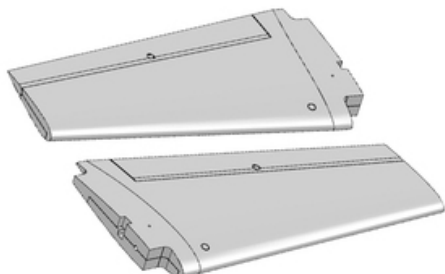

Hersteller u.Ersatzteile/Zubehör > Multiplex > Ersatzteile Modelle > Tragflügelchen (Ohne Servos, Steckungsrohr) Extra 300

## Tragflügelchen (Ohne Servos, Steckungsrohr) Extra 300

Artikelnummer: 224307

Tragflügelchen (Ohne Servos, Steckungsrohr) Extra 300

Hersteller: Multiplex

Tragflügelchen (Ohne Servos, Steckungsrohr) Extra 300 S