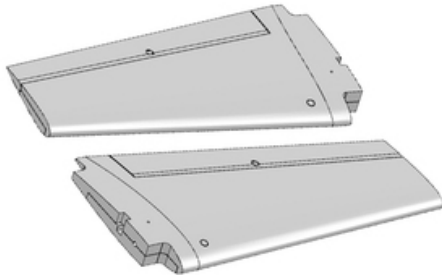

Hersteller u. Ersatzteile/Zubehör > Multiplex > Ersatzteile Modelle > Tragflügelchen (Ohne Servos, Steckungsrohr) Extra 300

Tragflügelchen (Ohne Servos, Steckungsrohr) Extra 300

Artikelnummer: 224307

Tragflügelchen (Ohne Servos, Steckungsrohr) Extra 300

Hersteller: Multiplex

Tragflügelchen (Ohne Servos, Steckungsrohr) Extra 300 S

Preis: 53,00 EUR [inkl. 19% MwSt zzgl. Versandkosten]

Im Shop aufgenommen am Dienstag, 12. April 2016