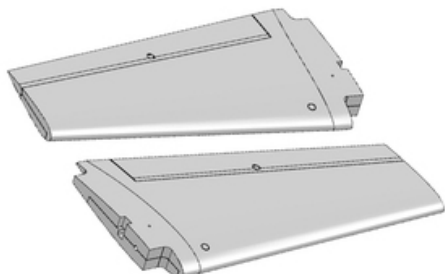

Hersteller u. Ersatzteile/Zubehör > Multiplex > Ersatzteile Modelle > Tragflügelchen (Ohne Servos, Steckungsrohr) Extra 300

## Tragflügelchen (Ohne Servos, Steckungsrohr) Extra 300

Artikelnummer: 224307

Tragflügelchen (Ohne Servos, Steckungsrohr) Extra 300

Hersteller: Multiplex

Tragflügelchen (Ohne Servos, Steckungsrohr) Extra 300 S