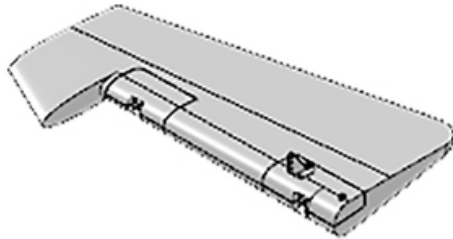

Hersteller u.Ersatzteile/Zubeh r > Multiplex > Ersatzteile Modelle > Seitenleitwerk Extra 300 S

## Seitenleitwerk Extra 300 S

Artikelnummer: 224306

Seitenleitwerk Extra 300 S

Hersteller: Multiplex

Seitenleitwerk Extra 300 S

**Preis: 19,10&nbsp;EUR [inkl. 19% MwSt zzgl. Versandkosten]**

Im Shop aufgenommen am Dienstag, 12. April 2016