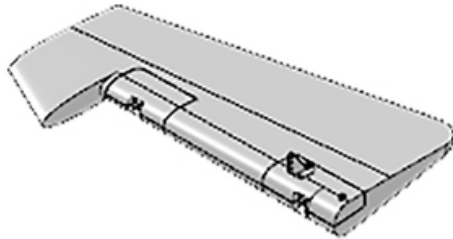

Hersteller u.Ersatzteile/Zubehör > Multiplex > Ersatzteile Modelle > Seitenleitwerk Extra 300 S

## Seitenleitwerk Extra 300 S

Artikelnummer: 224306  
Seitenleitwerk Extra 300 S

Hersteller: Multiplex

Seitenleitwerk Extra 300 S

**Preis: 19,10&nbsp;EUR [inkl. 19% MwSt zzgl. Versandkosten]**

Im Shop aufgenommen am Dienstag, 12. April 2016