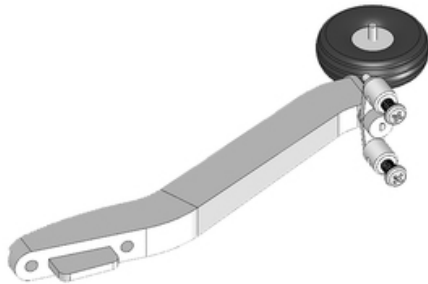

Hersteller u.Ersatzteile/Zubehör > Multiplex > Ersatzteile Modelle > Spornfahrwerk inkl. Federn & Schrauben Extra 300 S

Spornfahrwerk inkl. Federn & Schrauben Extra 300 S

Artikelnummer: 224304

Spornfahrwerk inkl. Federn & Schrauben Extra 300 S

Hersteller: Multiplex

Spornfahrwerk inkl. Federn & Schrauben Extra 300 S

Preis: 14,30 EUR [inkl. 19% MwSt zzgl. Versandkosten]

Im Shop aufgenommen am Dienstag, 12. April 2016