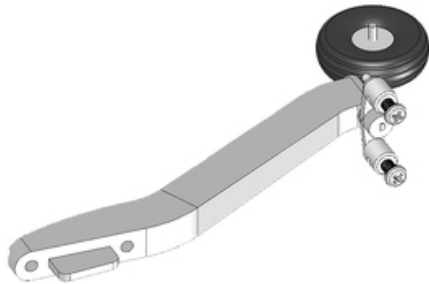

Hersteller u.Ersatzteile/Zubehör > Multiplex > Ersatzteile Modelle > Spornfahrwerk inkl. Federn & Schrauben Extra 300 S

## Spornfahrwerk inkl. Federn & Schrauben Extra 300 S

Artikelnummer: 224304

Spornfahrwerk inkl. Federn & Schrauben Extra 300 S

Hersteller: Multiplex

Spornfahrwerk inkl. Federn & Schrauben Extra 300 S

**Preis: 14,30&nbsp;EUR [inkl. 19% MwSt zzgl. Versandkosten]**