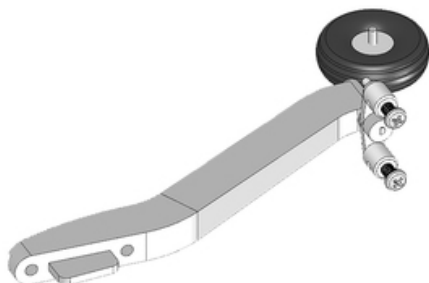

Hersteller u.Ersatzteile/Zubehör > Multiplex > Ersatzteile Modelle > Spornfahrwerk inkl. Federn & Schrauben Extra 300 S

Spornfahrwerk inkl. Federn & Schrauben Extra 300 S

Artikelnummer: 224304

Spornfahrwerk inkl. Federn & Schrauben Extra 300 S

Hersteller: Multiplex

Spornfahrwerk inkl. Federn & Schrauben Extra 300 S

Preis: 14,30 EUR [inkl. 19% MwSt zzgl. Versandkosten]

Im Shop aufgenommen am Dienstag, 12. April 2016