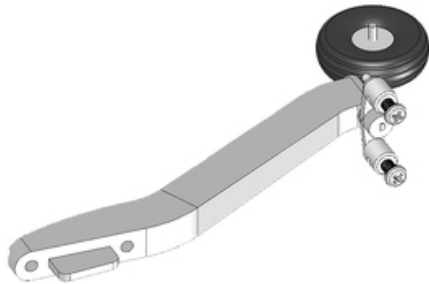

Hersteller u.Ersatzteile/Zubehör > Multiplex > Ersatzteile Modelle > Spornfahrwerk inkl. Federn & Schrauben Extra 300 S

Spornfahrwerk inkl. Federn & Schrauben Extra 300 S

Artikelnummer: 224304

Spornfahrwerk inkl. Federn & Schrauben Extra 300 S

Hersteller: Multiplex

Spornfahrwerk inkl. Federn & Schrauben Extra 300 S

Preis: 14,30 EUR [inkl. 19% MwSt zzgl. Versandkosten]

Im Shop aufgenommen am Dienstag, 12. April 2016