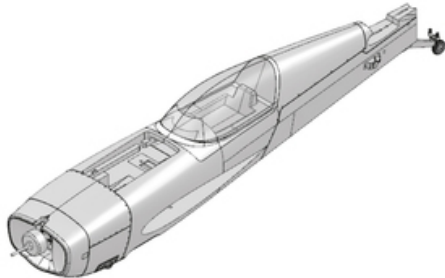

Hersteller u.Ersatzteile/Zubehör > Multiplex > Ersatzteile Modelle > Rumpf Extra 300 S (Ohne RC, Akkudeckel, Motorhaube)

Rumpf Extra 300 S (Ohne RC, Akkudeckel, Motorhaube)

Artikelnummer: 224300

Rumpf Extra 300 S (Ohne RC, Akkudeckel, Motorhaube)

Hersteller: Multiplex

Rumpf Extra 300 S (Ohne RC, Akkudeckel, Motorhaube)

Preis: 77,90 EUR [inkl. 19% MwSt zzgl. Versandkosten]

Im Shop aufgenommen am Dienstag, 12. April 2016