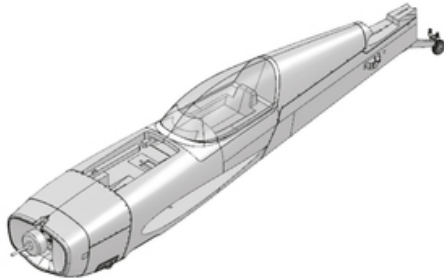

Hersteller u.Ersatzteile/Zubehör > Multiplex > Ersatzteile Modelle > Rumpf Extra 300 S (Ohne RC, Akkudeckel, Motorhaube)

Rumpf Extra 300 S (Ohne RC, Akkudeckel, Motorhaube)

Artikelnummer: 224300

Rumpf Extra 300 S (Ohne RC, Akkudeckel, Motorhaube)

Hersteller: Multiplex

Rumpf Extra 300 S (Ohne RC, Akkudeckel, Motorhaube)

Preis: 77,90 EUR [inkl. 19% MwSt zzgl. Versandkosten]

Im Shop aufgenommen am Dienstag, 12. April 2016