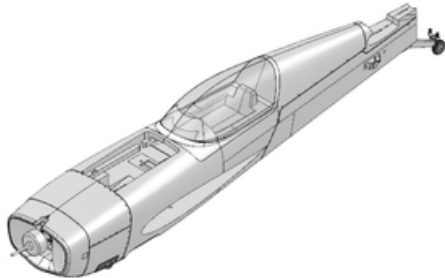

Hersteller u.Ersatzteile/Zubehör > Multiplex > Ersatzteile Modelle > Rumpf Extra 300 S (Ohne RC, Akkudeckel, Motorhaube)

## Rumpf Extra 300 S (Ohne RC, Akkudeckel, Motorhaube)

Artikelnummer: 224300

Rumpf Extra 300 S (Ohne RC, Akkudeckel, Motorhaube)

Hersteller: Multiplex

Rumpf Extra 300 S (Ohne RC, Akkudeckel, Motorhaube)

**Preis: 77,90&nbsp;EUR [inkl. 19% MwSt zzgl. Versandkosten]**