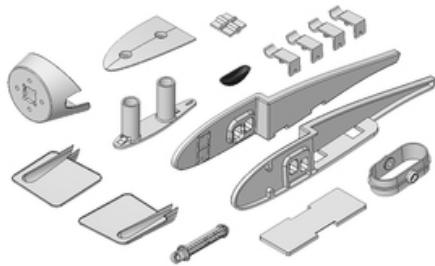

Hersteller u.Ersatzteile/Zubehör > Multiplex > Ersatzteile Modelle > Kunststoffteilesatz Solius

Kunststoffteilesatz Solius

Artikelnummer: 224255
Kunststoffteilesatz Solius

Hersteller: Multiplex

Kunststoffteilesatz Solius