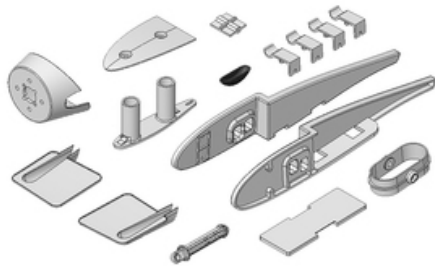

Hersteller u.Ersatzteile/Zubehör > Multiplex > Ersatzteile Modelle > Kunststoffteilesatz Solius

## Kunststoffteilesatz Solius

Artikelnummer: 224255  
Kunststoffteilesatz Solius

Hersteller: Multiplex

Kunststoffteilesatz Solius

**Preis: 19,10&nbsp;EUR [inkl. 19% MwSt zzgl. Versandkosten]**

Im Shop aufgenommen am Dienstag, 12. April 2016