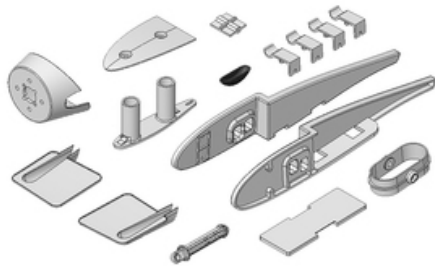

Hersteller u.Ersatzteile/Zubehör > Multiplex > Ersatzteile Modelle > Kunststoffteilesatz Solius

Kunststoffteilesatz Solius

Artikelnummer: 224255
Kunststoffteilesatz Solius

Hersteller: Multiplex

Kunststoffteilesatz Solius

Preis: 19,10 EUR [inkl. 19% MwSt zzgl. Versandkosten]

Im Shop aufgenommen am Dienstag, 12. April 2016