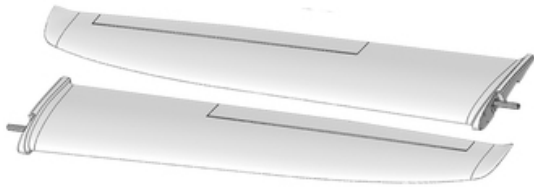

Hersteller u.Ersatzteile/Zubehör > Multiplex > Ersatzteile Modelle > Tragflächen Solius

Tragflächen Solius

Artikelnummer: 224253

Tragflächen Solius

Hersteller: Multiplex

Tragflügel Solius

Preis: 89,40 EUR [inkl. 19% MwSt zzgl. Versandkosten]