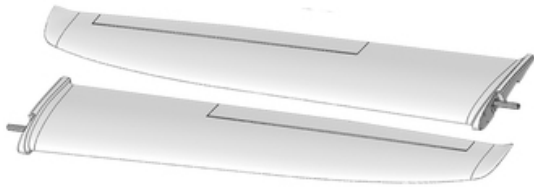

Hersteller u.Ersatzteile/Zubehör > Multiplex > Ersatzteile Modelle > Tragflächen Solius

## Tragflächen Solius

Artikelnummer: 224253

Tragflächen Solius

Hersteller: Multiplex

Tragflügel Solius

**Preis: 89,40&nbsp;EUR [inkl. 19% MwSt zzgl. Versandkosten]**

Im Shop aufgenommen am Dienstag, 12. April 2016