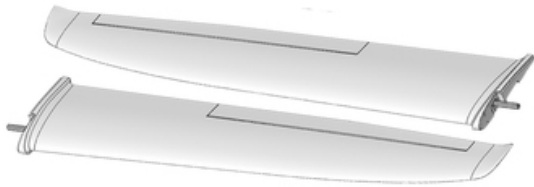

Hersteller u.Ersatzteile/Zubehör > Multiplex > Ersatzteile Modelle > Tragflügel Solius

Tragflügel Solius

Artikelnummer: 224253

Tragflügel Solius

Hersteller: Multiplex

Tragflügel Solius

Preis: 89,40 EUR [inkl. 19% MwSt zzgl. Versandkosten]