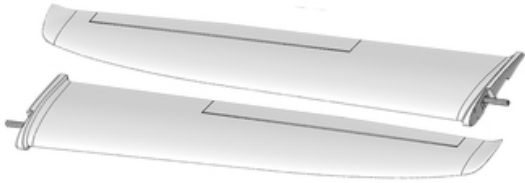

Hersteller u.Ersatzteile/Zubehör > Multiplex > Ersatzteile Modelle > RR Tragflügelchen Solius

RR Tragflügelchen Solius

Artikelnummer: 224120

RR Tragflügelchen Solius

Hersteller: Multiplex

RR Tragflügelchen Solius