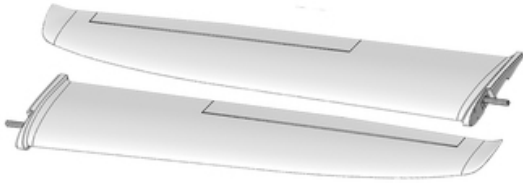

Hersteller u.Ersatzteile/Zubehör > Multiplex > Ersatzteile Modelle > RR Tragflügelchen Solius

RR Tragflügelchen Solius

Artikelnummer: 224120

RR Tragflügelchen Solius

Hersteller: Multiplex

RR Tragflügelchen Solius