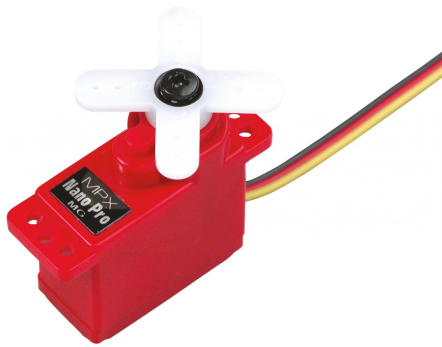

## Servo Nano Pro MG

Artikelnummer: 65119

Servo Nano Pro MG

Hersteller: Multiplex

Kleines, leistungsstarkes Hochleistungsservo der 12 mm-Klasse

Schnelles Analog-Servo mit top Drehmoment. Das MULTIPLEX Nano Pro MG Servo bietet beispiellose Haltbarkeit dank seines robusten Metall-Getriebes und mit seinem Kugellager an der Abtriebswelle. Das ist sehr vorteilhaft wenn geringes Spiel und hohe Stellpräzision bei mäßiger mechanischer Schockbelastung wichtig sind.

Das Nano Pro MG liefert maximale Leistung bei geringem Gewicht und ist mit diesen Daten auch ein Favorit für industrielle Anwendungen. Die lange Lebensdauer und das einzigartig konstruierte Getriebe machen es zu einem der zuverlässigsten und effizientesten Standard-Servos auf dem Markt.

Das Nano Pro MG ist ideal für Anwendungen in anspruchsvollen Modellen, wie Parkflyer, E-Hubschrauber bis 450er-Klasse und RC-Cars im Maßstab 1:18.

Features:

- 4-fach-Poti
- hohe Stellgeschwindigkeit
- Metall-Getriebe
- Kugellager Antrieb