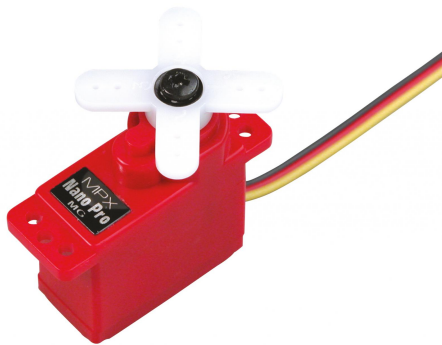

Servo Nano Pro MG

Artikelnummer: 65119

Servo Nano Pro MG

Hersteller: Multiplex

Kleines, leistungsstarkes Hochleistungsservo der 12 mm-Klasse

Schnelles Analog-Servo mit top Drehmoment. Das MULTIPLEX Nano Pro MG Servo bietet beispiellose Haltbarkeit dank seines robusten Metall-Getriebes und mit seinem Kugellager an der Abtriebswelle. Das ist sehr vorteilhaft wenn geringes Spiel und hohe Stellpräzision bei mäßiger mechanischer Schockbelastung wichtig sind.

Das Nano Pro MG liefert maximale Leistung bei geringem Gewicht und ist mit diesen Daten auch ein Favorit für industrielle Anwendungen. Die lange Lebensdauer und das einzigartig konstruierte Getriebe machen es zu einem der zuverlässigsten und effizientesten Standard-Servos auf dem Markt.

Das Nano Pro MG ist ideal für Anwendungen in anspruchsvollen Modellen, wie Parkflyer, E-Hubschrauber bis 450er-Klasse und RC-Cars im Maßstab 1:18.

Features:

- 4-fach-Poti
- hohe Stellgeschwindigkeit
- Metall-Getriebe
- Kugellager Antrieb