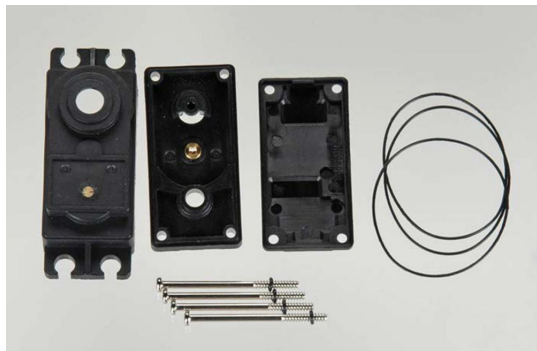

Servo GehÄuse HS-5955/5996/5997/5998/7955/7954/833

Artikelnummer: 119419

Servo GehÄuse HS-5955/5996/5997/5998/7955/7954/833

Hersteller: Multiplex

GehÄuseset

HS5955/5996/5997/5998/7955/7954/8330/8335

Preis: 7,90 EUR [inkl. 19% MwSt zzgl. Versandkosten]