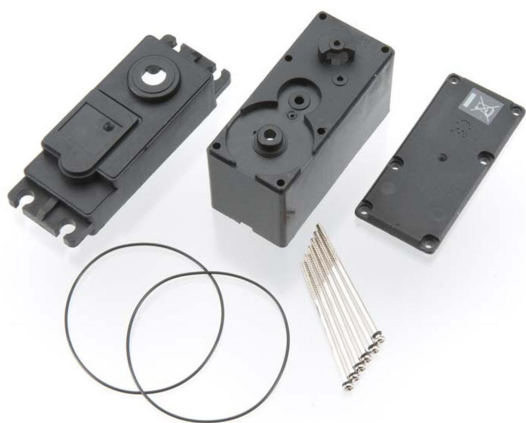

RC-Bereich/Sender/Servos/Elektronik > Servos > Multiplex - Hitec > GehÄuse > Servo GehÄuse HS-805BB+/HS-815BB

## Servo GehÄuse HS-805BB+/HS-815BB/HS-805MG/HS-5805M

Artikelnummer: 119352

Servo GehÄuse HS-805BB+/HS-815BB/HS-805MG/HS-5805M

Hersteller: Multiplex

ServoGehÄuseSet  
HS805BB/HS815BB/HS805MG/HS5805MG

**Preis: 6,00&nbsp;EUR [inkl. 19% MwSt zzgl.  
Versandkosten]**