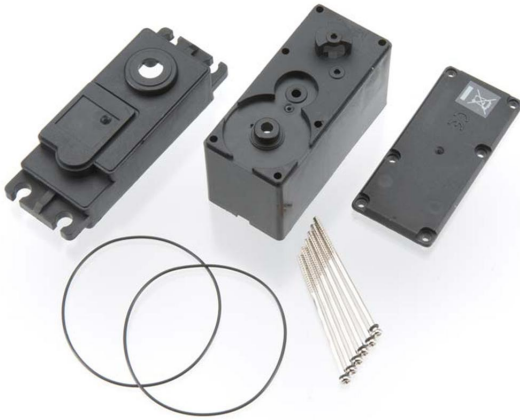

RC-Bereich/Sender/Servos/Elektronik > Servos > Multiplex - Hitec > GehÄuse > Servo GehÄuse HS-805BB+/HS-815BB

Servo GehÄuse HS-805BB+/HS-815BB/HS-805MG/HS-5805M

Artikelnummer: 119352

Servo GehÄuse HS-805BB+/HS-815BB/HS-805MG/HS-5805M

Hersteller: Multiplex

ServoGehÄuseSet
HS805BB/HS815BB/HS805MG/HS5805MG

**Preis: 6,00 EUR [inkl. 19% MwSt zzgl.
Versandkosten]**

Im Shop aufgenommen am Dienstag, 12. April 2016