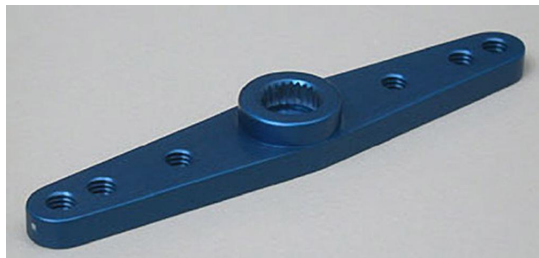

RC-Bereich/Sender/Servos/Elektronik > Servos > Multiplex - Hitec > Servoarme > Abtriebshebel Metall blau zweiarmig, 2

Abtriebshebel Metall blau zweiarmig, 24Verz. 6mm H

Artikelnummer: 118704

Abtriebshebel Metall blau zweiarmig, 24Verz. 6mm H

Hersteller: Multiplex

Abtriebshebel Metall blau zweiarmig, 24Verz. 6mm

HS5745MGɪmp;#x27;hnl

Preis: 9,31ɪmp;#x27;EUR [inkl. 19% MwSt zzgl. Versandkosten]

Im Shop aufgenommen am Dienstag, 12. April 2016