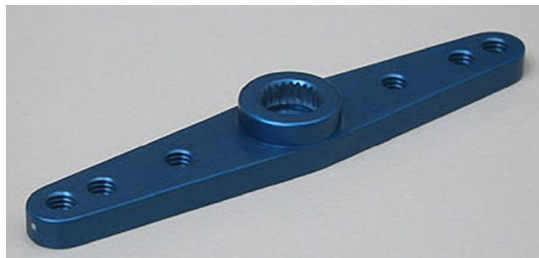

RC-Bereich/Sender/Servos/Elektronik/Regler > Servos > Multiplex - Hitec > Servoarme > Abtriebshebel Metall blau zweia

## Abtriebshebel Metall blau zweiarstig, 24Verz. 6mm H

Artikelnummer: 118704

Abtriebshebel Metall blau zweiarstig, 24Verz. 6mm H

Hersteller: Multiplex

Abtriebshebel Metall blau zweiarstig, 24Verz. 6mm  
HS5745MG&#246; 1/2hnl