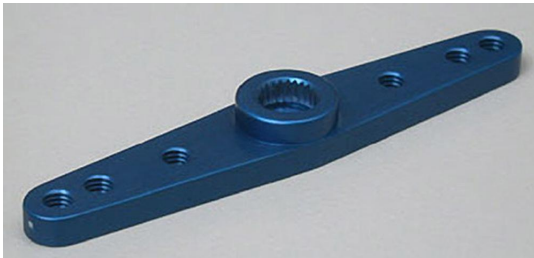

RC-Bereich/Sender/Servos/Elektronik > Servos > Multiplex - Hitec > Servoarme > Abtriebshebel Metall blau zweiarmig, 2

Abtriebshebel Metall blau zweiarmig, 24Verz. 6mm H

Artikelnummer: 118704

Abtriebshebel Metall blau zweiarmig, 24Verz. 6mm H

Hersteller: Multiplex

Abtriebshebel Metall blau zweiarmig, 24Verz. 6mm

HS5745MG&#iexcl; 1/2hnl

Preis: 9,31 EUR [inkl. 19% MwSt zzgl. Versandkosten]

Im Shop aufgenommen am Dienstag, 12. April 2016