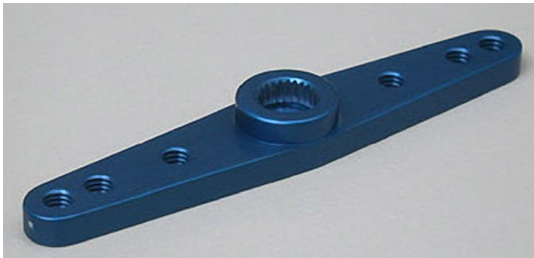

RC-Bereich/Sender/Servos/Elektronik/Regler > Servos > Multiplex - Hitec > Servoarme > Abtriebshebel Metall blau zweia

Abtriebshebel Metall blau zweiarstig, 24Verz. 6mm H

Artikelnummer: 118704

Abtriebshebel Metall blau zweiarstig, 24Verz. 6mm H

Hersteller: Multiplex

Abtriebshebel Metall blau zweiarstig, 24Verz. 6mm
HS5745MGɪmp;#x27;hnl

**Preis: 9,31ɪmp;#x27;EUR [inkl. 19% MwSt zzgl.
Versandkosten]**

Im Shop aufgenommen am Dienstag, 12. April 2016