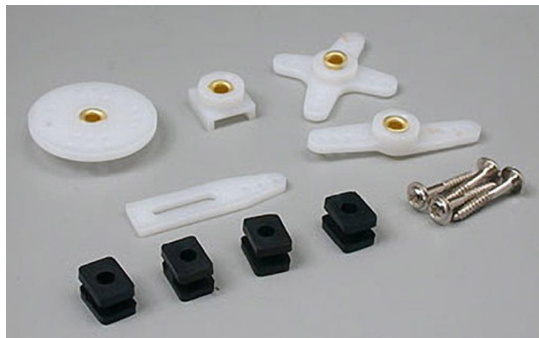

## Abtriebshebel-Set HS-225/311/422/525/545/625/645

Artikelnummer: 118317

Abtriebshebel-Set HS-225/311/422/525/545/625/645

Hersteller: Multiplex

AbtriebshebelSet HS225/311/422/525/545/605/625/645

**Preis: 4,70&nbsp;EUR [inkl. 19% MwSt zzgl. Versandkosten]**