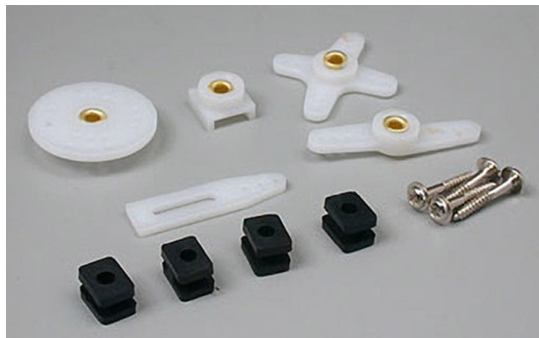

Abtriebshebel-Set HS-225/311/422/525/545/625/645

Artikelnummer: 118317

Abtriebshebel-Set HS-225/311/422/525/545/625/645

Hersteller: Multiplex

AbtriebshebelSet HS225/311/422/525/545/605/625/645

Preis: 4,70 EUR [inkl. 19% MwSt zzgl. Versandkosten]