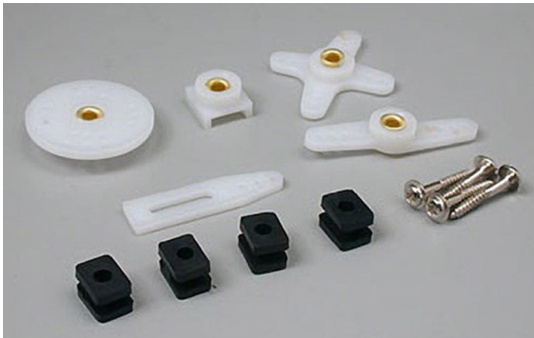

RC-Bereich/Sender/Servos/Elektronik/Regler > Servos > Multiplex - Hitec > Servoarme > Abtriebshebel-Set HS-225/311/

## Abtriebshebel-Set HS-225/311/422/525/545/625/645

Artikelnummer: 118317

Abtriebshebel-Set HS-225/311/422/525/545/625/645

Hersteller: Multiplex

AbtriebshebelSet HS225/311/422/525/545/605/625/645

**Preis: 4,70&nbsp;EUR [inkl. 19% MwSt zzgl. Versandkosten]**