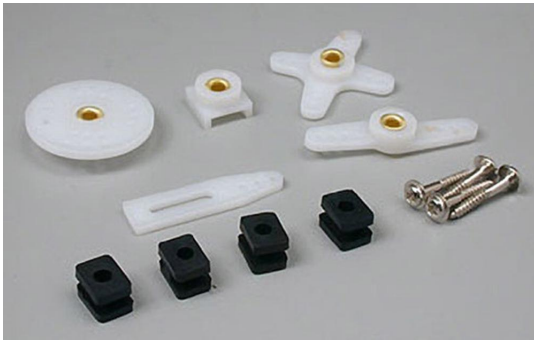

Abtriebshebel-Set HS-225/311/422/525/545/625/645

Artikelnummer: 118317

Abtriebshebel-Set HS-225/311/422/525/545/625/645

Hersteller: Multiplex

AbtriebshebelSet HS225/311/422/525/545/605/625/645

Preis: 4,70 EUR [inkl. 19% MwSt zzgl. Versandkosten]