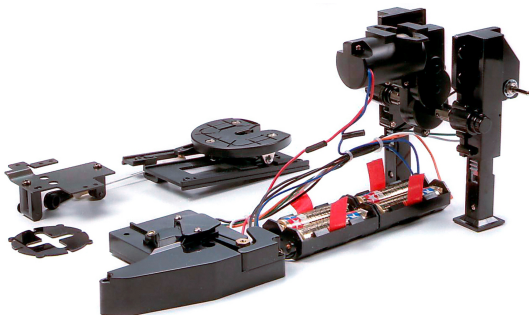

> 1:14 Aufliegerst tzen elektrisch angetr.

1:14 Aufliegerst tzen elektrisch angetr.

Artikelnummer: 300056505

1:14 Aufliegerst tzen elektrisch angetr.

Hersteller: Dickie - Carson/Tamiya

1:14 Aufliegerst tzen elektrisch

Durch diesen elektrischen Antriebssatz ist das Ausfahren der Aufliegerst tzen  ber einen freien Schaltkanal an Ihrer Fernsteueranlage m glich.

Passend f r den Container-, Tank-, Flachbett- und Rungenaufleger.