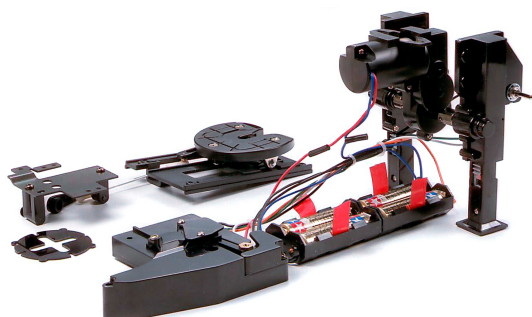

> 1:14 Aufliegerst tzen elektrisch angetr.

1:14 Aufliegerst tzen elektrisch angetr.

Artikelnummer: 300056505

1:14 Aufliegerst tzen elektrisch angetr.

Hersteller: Dickie - Carson/Tamiya

1:14 Aufliegerst tzen elektrisch

Durch diesen elektrischen Antriebssatz ist das Ausfahren der Aufliegerst tzen  ber einen freien Schaltkanal an Ihrer Fernsteueranlage m glich.

Passend f r den Container-, Tank-, Flachbett- und Rungenaufleger.