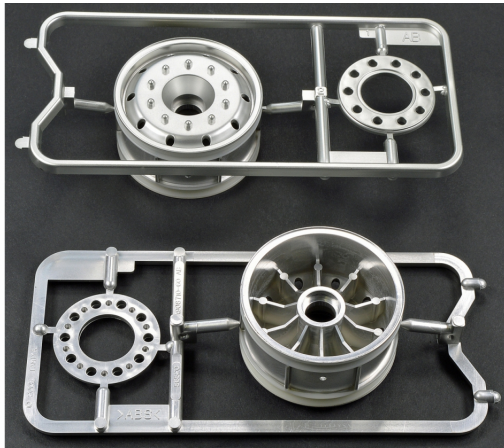

## 1:14 Aufliegerfelge 30mm ml(2)Chrom mat.

Artikelnummer: 300056520

1:14 Aufliegerfelge 30mm ml(2)Chrom mat.

Hersteller: Dickie - Carson/Tamiya

Die TAMIYA 30 mm Aufliegerfelgen im matten Chromefinish zeigen die oftmals verwendeten unlackierten Alu- oder Stahlfelgen. Dieses Set ersetzt die originalen Tamiya-Auflieger ohne Sechskantaufnahme und verleiht ein vorbildgetreues Aussehen. Die Felgen sind kompatibel mit vielen 30 mm breiten Reifen. Je Set ist ein paar Felgen enthalten, das mit 1150 Kugellagern montiert werden kann.

Für den 3-Achs K1/2hauflieger werden 2 Sets Artikelnummer 300056519 und 1 Set Nr. 300056520 benötigt.

Lieferumfang:

Set bestehend 2 Felgen ohne Sechskantaufnahme

**Preis: 9,79&nbsp;EUR [inkl. 19% MwSt zzgl. Versandkosten]**