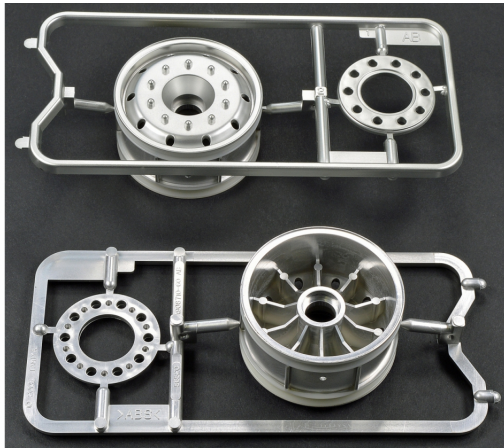

1:14 Aufliegerfelge 30mm ml(2)Chrom mat.

Artikelnummer: 300056520

1:14 Aufliegerfelge 30mm ml(2)Chrom mat.

Hersteller: Dickie - Carson/Tamiya

Die TAMIYA 30 mm Aufliegerfelgen im matten Chromefinish zeigen die oftmals verwendeten unlackierten Alu- oder Stahlfelgen. Dieses Set ersetzt die originalen Tamiya-Auflieger ohne Sechskantaufnahme und verleiht ein vorbildgetreues Aussehen. Die Felgen sind kompatibel mit vielen 30 mm breiten Reifen. Je Set ist ein paar Felgen enthalten, das mit 1150 Kugellagern montiert werden kann.

Für den 3-Achs K1/2hauflieger werden 2 Sets Artikelnummer 300056519 und 1 Set Nr. 300056520 benötigt.

Lieferumfang:

Set bestehend 2 Felgen ohne Sechskantaufnahme

Preis: 9,79 EUR [inkl. 19% MwSt zzgl. Versandkosten]