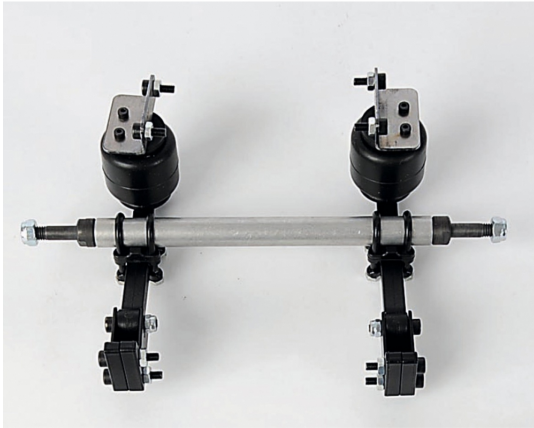

RC Trucks, LKW, Panzer, Baumaschinen > Truck/Trailer - Accessories - Zubehör & mehr > 1:14 Tiefladerachse Goldhofer m.LB.

## 1:14 Tiefladerachse Goldhofer m.LB./SAF

Artikelnummer: 500907140

1:14 Tiefladerachse Goldhofer m.LB./SAF

Hersteller: Dickie - Carson/Tamiya

1:14 Tiefladerachse Goldhofer m.LB./SAF

**Preis: 73,49&nbsp;EUR [inkl. 19% MwSt zzgl. Versandkosten]**