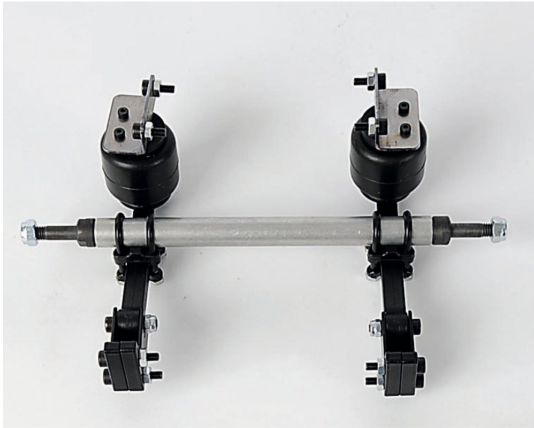

RC Trucks, LKW, Panzer, Baumaschinen > Truck/Trailer - Accessories - Zubehör > 1:14 Tiefladerachse Goldhofer m.LB.

1:14 Tiefladerachse Goldhofer m.LB./SAF

Artikelnummer: 500907140

1:14 Tiefladerachse Goldhofer m.LB./SAF

Hersteller: Dickie - Carson/Tamiya

1:14 Tiefladerachse Goldhofer m.LB./SAF

Preis: 73,49 EUR [inkl. 19% MwSt zzgl. Versandkosten]

Im Shop aufgenommen am Sonntag, 27. März 2016