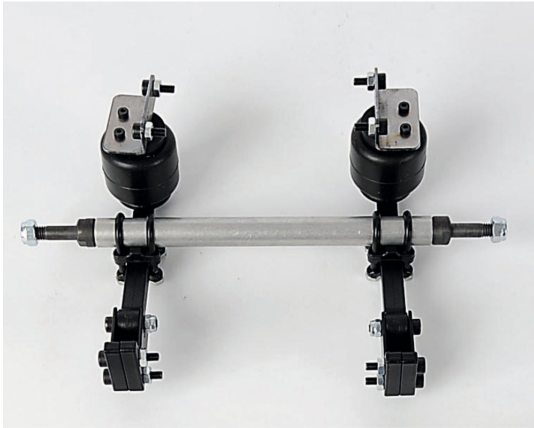

## 1:14 Tiefladerachse Goldhofer m.LB./SAF

Artikelnummer: 500907140

1:14 Tiefladerachse Goldhofer m.LB./SAF

Hersteller: Dickie - Carson/Tamiya

1:14 Tiefladerachse Goldhofer m.LB./SAF

**Preis: 73,49&nbsp;EUR [inkl. 19% MwSt zzgl. Versandkosten]**