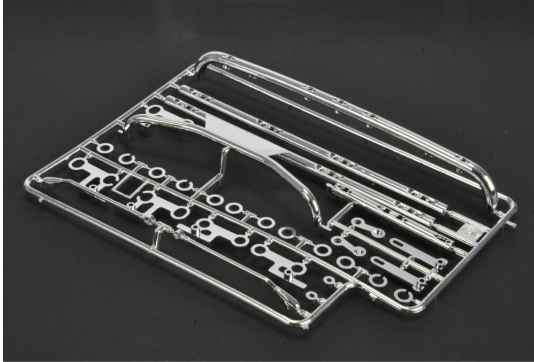

1:14 IT Begrenzungsleuchten-Set ZGM chr.

Artikelnummer: 500907231

1:14 IT Begrenzungsleuchten-Set ZGM chr.

Hersteller: Dickie - Carson/Tamiya

Das Original als Vorbild…

Dieses Begrenzungsleuchten-Set macht Ihre TAMIYA Zugmaschinen noch einzigartig.

Dies kann an allen TAMIYA Euro Zugmaschinen angebaut werden und lässt diese in einem neuen Licht erstrahlen.

Lieferumfang:

Begrenzungsleuchten (1x vorn, 2x seite, 1xhinten),
Kennzeichenhalter vorn, Peilstütze, Klarglasteile,
Befestigungsmaterial.