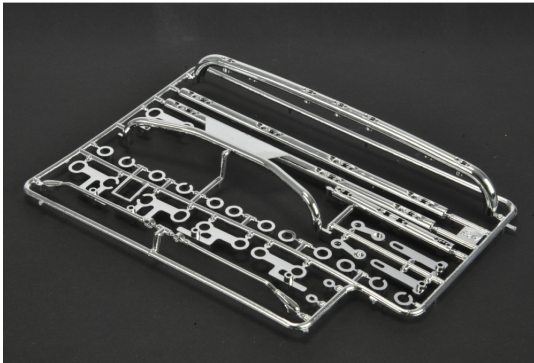

1:14 IT Begrenzungsleuchten-Set ZGM chr.

Artikelnummer: 500907231

1:14 IT Begrenzungsleuchten-Set ZGM chr.

Hersteller: Dickie - Carson/Tamiya

Das Original als Vorbild…

Dieses Begrenzungsleuchten-Set macht Ihre TAMIYA Zugmaschinen noch einzigartig.

Dies kann an allen TAMIYA Euro Zugmaschinen angebaut werden und lässt diese in einem neuen Licht erstrahlen.

Lieferumfang:

Begrenzungsleuchten (1x vorn, 2x seite, 1xhinten),
Kennzeichenhalter vorn, Peilstütze, Klarglasteile,
Befestigungsmaterial.