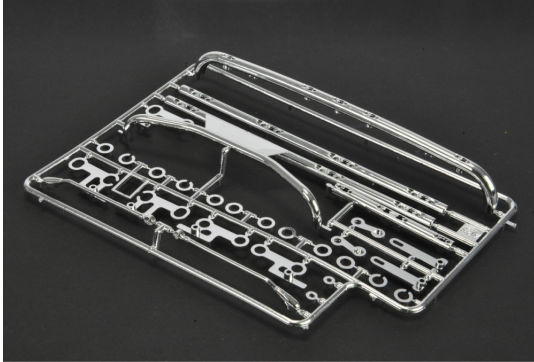

1:14 IT Begrenzungsleuchten-Set ZGM chr.

Artikelnummer: 500907231

1:14 IT Begrenzungsleuchten-Set ZGM chr.

Hersteller: Dickie - Carson/Tamiya

Das Original als Vorbild…

Dieses Begrenzungsleuchten-Set macht Ihre TAMIYA Zugmaschinen noch einzigartiger.

Dies kann an allen TAMIYA Euro Zugmaschinen angebaut werden und lässt diese in einem neuen Licht erstrahlen.

Lieferumfang:

Begrenzungsleuchten (1x vorn, 2x seite, 1xhinten),
Kennzeichenhalter vorn, Peilstütze, Klarglasteile,
Befestigungsmaterial.