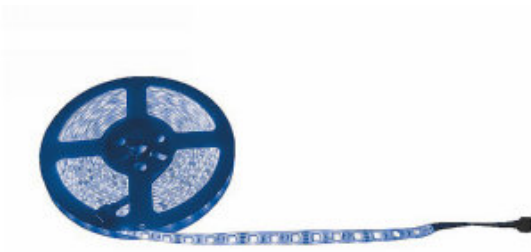

LED Kette 14,4 W/m 5m 60 LEDs

Artikelnummer: 48194.RGB

LED Kette 14,4 W/m 5m 60 LEDs

Hersteller: Graupner

LED Kette 14,4 W/m 5m 60 LEDs/m 12 VDC

LED Lichtkette für den Außenbereich

Diese modernen LED Ketten sind optimal geeignet, um Ihre Produkte zu beleuchten und hervor zu heben. Ob für Modellbeleuchtungen jeder Art, für Vitrinenbeleuchtungen, beleuchtete Werbeschilder oder Werbung jeder Art, beleuchtete Buchstaben am Haus. Die Einsatzbereiche sind so vielfältig, wie das Farbspektrum.

Zudem gibt es noch die mehrfarbigen LED Ketten, die z. B. über das RC Schaltmodul #3971 mit Hilfe Ihrer Fernsteuerung und dem Empfänger entsprechend umgeschaltet werden können.

Die LED Ketten sind flexibel und können auf die Bedürfnisse abgelistet werden.

Für die Tagbeleuchtung sollte man die stärkeren LED Ketten auswählen, während für eine Nachtbeleuchtung auch die schwächeren LED Ketten ausreichend sein können. Durch die 12V DC Spannungsversorgung sind die LED Ketten auch besonders sicher.

geeignet für RC Schaltmodule SXH #3970 und SXM #3971

flexibel

optimal für die Beleuchtung der Arme der Copter oder für Nachtflug

Alle 5 cm ablesbar

Rolle 5 m

Preis: 19,99 EUR [inkl. 19% MwSt zzgl. Versandkosten]