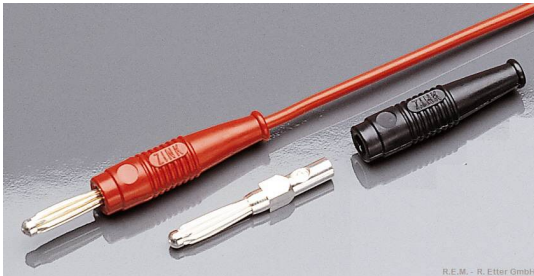

Elektronik - Elektrik > Bananenstecker-Laborstecker-Krokoklemmen > BÄ¼schelstecker 1 Paar schw/rot

BÄ¼schelstecker 1 Paar schw/rot

Artikelnummer: 060972

BÄ¼schelstecker 1 Paar schw/rot

Hersteller: REM

Preis: 3,50 EUR [inkl. 19% MwSt zzgl. Versandkosten]