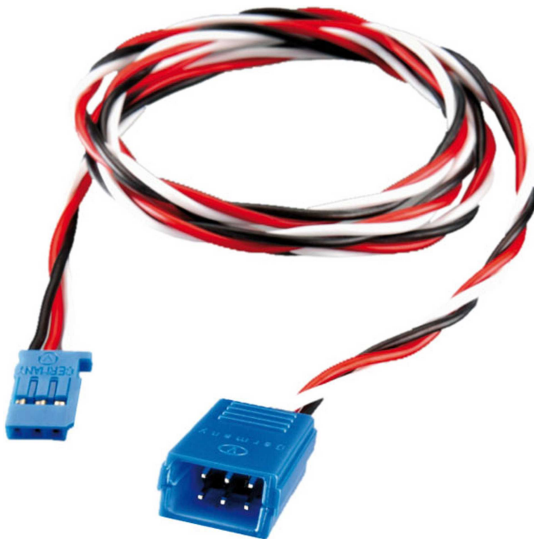

S-BUS HUB-2 KABEL 0,5QMM 30CM

Artikelnummer: 88830030

S-BUS HUB-2 KABEL 0,5QMM 30CM

Hersteller: Robbe Modellsport

Beschreibung "Robbe Modellsport S-BUS HUB-2 KABEL 0,5QMM 30CM"

Die in der Luftfahrttechnik erprobten Goldkontakt-Steckverbindungen ergeben eine sehr kleine und leichte Steckverbindung und bieten dennoch mit 6 A Dauer (12A kurzzeitig) eine für die Mehrheit der Modelle ausreichende Gesamtstromversorgung. Die HUB-2/3-Kabel werden in Längen von 10…120 cm angeboten. Für Standard PWM-Servos und Regler auch als günstiges und stromstarkes V-Kabel einsetzbar. Laststrom: 6A Dauer, 12 A kurzzeitig

Technische Daten

Querschnitt:

0,5 qmm

Länge (cm):

30

Stecksystem:

S-BUS HUB-2

Preis: 7,95 EUR [inkl. 19% MwSt zzgl. Versandkosten]