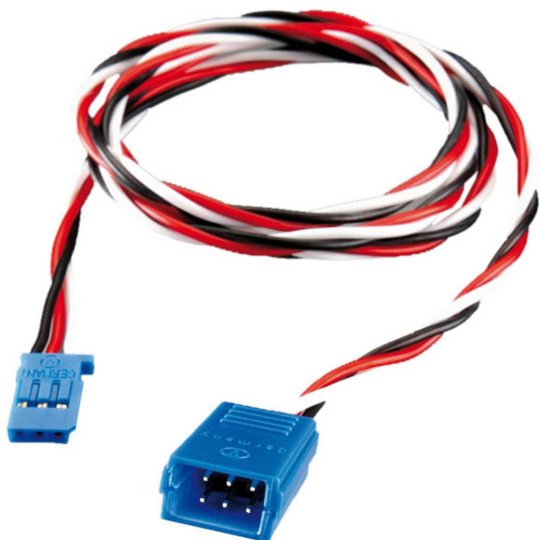

S-BUS HUB-2 KABEL 0,5QMM 30CM

Artikelnummer: 88830030

S-BUS HUB-2 KABEL 0,5QMM 30CM

Hersteller: Robbe Modellsport

Beschreibung "Robbe Modellsport S-BUS HUB-2 KABEL 0,5QMM 30CM"

Die in der Luftfahrttechnik erprobten Goldkontakt-Steckverbindungen ergeben eine sehr kleine und leichte Steckverbindung und bieten dennoch mit 6 A Dauer (12A kurzzeitig) eine für die Mehrheit der Modelle ausreichende Gesamtstromversorgung. Die HUB-2/3-Kabel werden in Längen von 10…120 cm angeboten. Für Standard PWM-Servos und Regler auch als günstiges und stromstarkes V-Kabel einsetzbar. Laststrom: 6A Dauer, 12 A kurzzeitig

Technische Daten

Querschnitt:

0,5 qmm

Länge (cm):

30

Stecksystem:

S-BUS HUB-2

Preis: 7,95 EUR [inkl. 19% MwSt zzgl. Versandkosten]