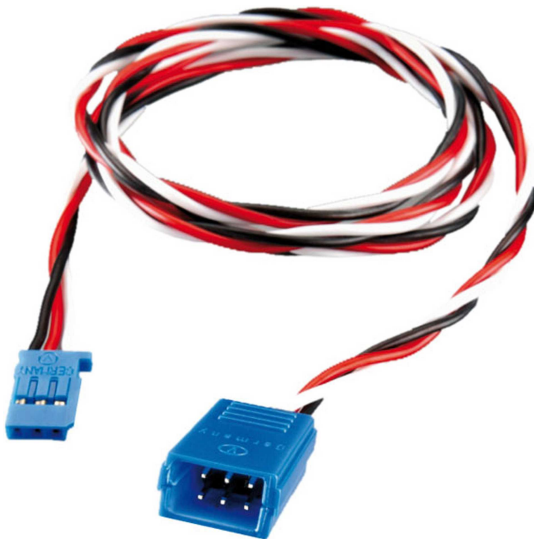

## S-BUS HUB-2 KABEL 0,5QMM 30CM

Artikelnummer: 88830030

S-BUS HUB-2 KABEL 0,5QMM 30CM

Hersteller: Robbe Modellsport

Beschreibung &quot;Robbe Modellsport S-BUS HUB-2 KABEL 0,5QMM 30CM&quot;

Die in der Luftfahrttechnik erprobten Goldkontakt-Steckverbindungen ergeben eine sehr kleine und leichte Steckverbindung und bieten dennoch mit 6 A Dauer (12A kurzzeitig) eine für die Mehrheit der Modelle ausreichende Gesamtstromversorgung. Die HUB-2/3-Kabel werden in Längen von 10&hellip;120 cm angeboten. Für Standard PWM-Servos und Regler auch als günstiges und stromstarkes V-Kabel einsetzbar. Laststrom: 6A Dauer, 12 A kurzzeitig

### Technische Daten

Querschnitt:

0,5 qmm

Länge (cm):

30

Stecksystem:

S-BUS HUB-2

**Preis: 7,95&nbsp;EUR [inkl. 19% MwSt zzgl. Versandkosten]**