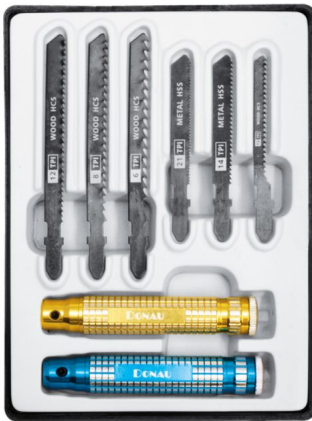

Werkzeug > SÄgen-Messer > Profiline HandsÄgen Set 8-tlg.

Profiline HandsÄgen Set 8-tlg.

Artikelnummer: M208

Profiline HandsÄgen Set 8-tlg.

Hersteller: Donau Elektronik

Das Set ist ausgestattet mit 6 Blättern (2 x HSS und 4 x HCS) sowie 2 Aluminium Griffen. Die Sägeblätter sind jederzeit auswechselbar und ermöglichen somit einen individuellen Einsatz. Die stabilen formschönen Aluminium Griffe liegen gut in der Hand und geben höchste Stabilität der eingesetzten Werkzeuge. Die Ersatzblätter sind handelsüblich und in jedem Werkzeuggeschäft oder Baumarkt zu erhalten. Der Kopf des Griffes ist mit dem Schlüssel zum Wechseln der Blätter ausgestattet. Je nach eingesetztem Sägeblatt geeignet für Holz, Grünholz, Sperrholz, Glasfaserplatten, Plastik, Aluminium, Metalle, Stahl uvm.

- Grifflänge 88 mm
- Griff & Oslash; 15,6 mm
- Gewicht ohne Sägeblatt 37 g

Preis: 21,50 EUR [inkl. 19% MwSt zzgl. Versandkosten]

Im Shop aufgenommen am Samstag, 03. Oktober 2015