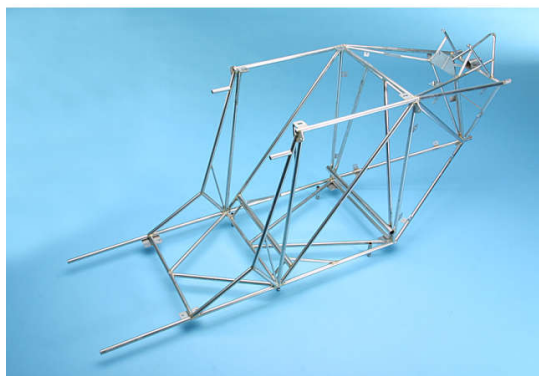

Hersteller u.Ersatzteile/Zubehör > Vario > Helikoptermodelle > Rumpfeinzelteile > Zubehör > Lama Rumpfmittelteil, Ed

Lama Rumpfmittelteil, Edelstahl

© VARIO Helicopter UI Streich GmbH & Co. KG

Artikelnummer: 340/7

Lama Rumpfmittelteil, Edelstahl

Hersteller: Vario

Lama Rumpfmittelteil, Edelstahl

Ersatzteil passend zu den Rumpfbausätzen Ord.No. 3300, 3400 und 3401.

Preis: 910,00 EUR [inkl. 19% MwSt zzgl. Versandkosten]