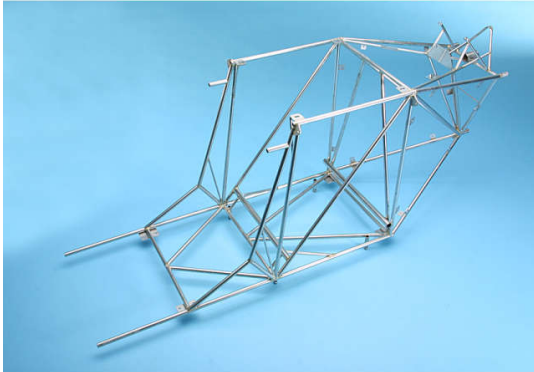

Hersteller u.Ersatzteile/Zubehör > Vario > Helikoptermodelle > Rumpfeinzelteile > Zubehör > Lama Rumpfmittelteil, Ed

Lama Rumpfmittelteil, Edelstahl

© VARIO Helicopter UI Streich GmbH & Co. KG

Artikelnummer: 340/7

Lama Rumpfmittelteil, Edelstahl

Hersteller: Vario

Lama Rumpfmittelteil, Edelstahl

Ersatzteil passend zu den Rumpfbausätzen Ord.No. 3300, 3400 und 3401.

Preis: 910,00 EUR [inkl. 19% MwSt zzgl. Versandkosten]