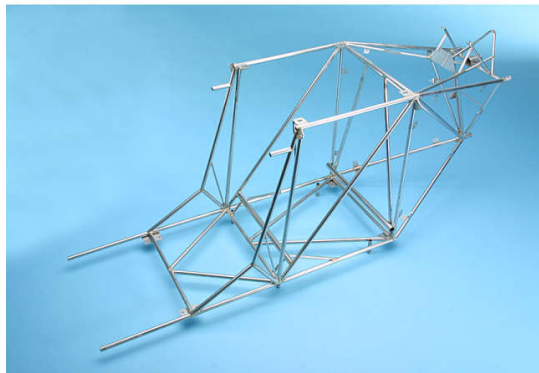

Hersteller u.Ersatzteile/Zubehör > Vario > Helikoptermodelle > Rumpfeinzelteile > Zubehör > Lama Rumpfmittelteil, Ed

Lama Rumpfmittelteil, Edelstahl

© VARIO Helicopter UI Streich GmbH & Co. KG

Artikelnummer: 340/7

Lama Rumpfmittelteil, Edelstahl

Hersteller: Vario

Lama Rumpfmittelteil, Edelstahl

Ersatzteil passend zu den Rumpfbausätzen Ord.No. 3300, 3400 und 3401.

Preis: 910,00 EUR [inkl. 19% MwSt zzgl. Versandkosten]