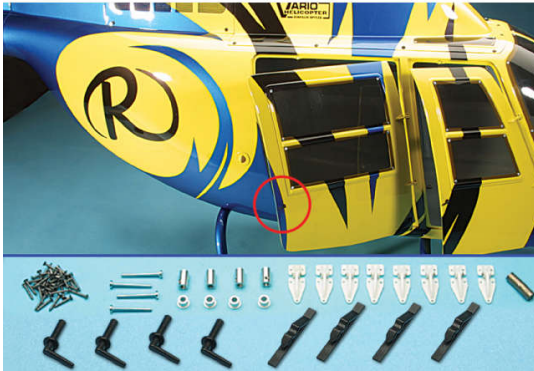

Hersteller u.Ersatzteile/Zubehörr > Vario > Scale-Ausbau > Allgemein > Außenanbauteile > Türbeschläge > Tür-Beschlagsatz

## Tür-Beschlagsatz Jet Ranger XL

Artikelnummer: 105/34

Tür-Beschlagsatz Jet Ranger XL

Hersteller: Vario

1 Stück

**Preis: 87,20&nbsp;EUR [inkl. 19% MwSt zzgl. Versandkosten]**

Im Shop aufgenommen am Montag, 17. August 2015