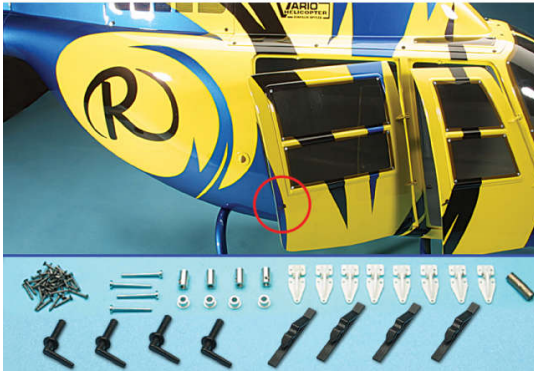

Hersteller u.Ersatzteile/Zubehörr > Vario > Scale-Ausbau > Allgemein > Außenanbauteile > Türbeschläge > Tür-Beschlagsatz

Tür-Beschlagsatz Jet Ranger XL

Artikelnummer: 105/34

Tür-Beschlagsatz Jet Ranger XL